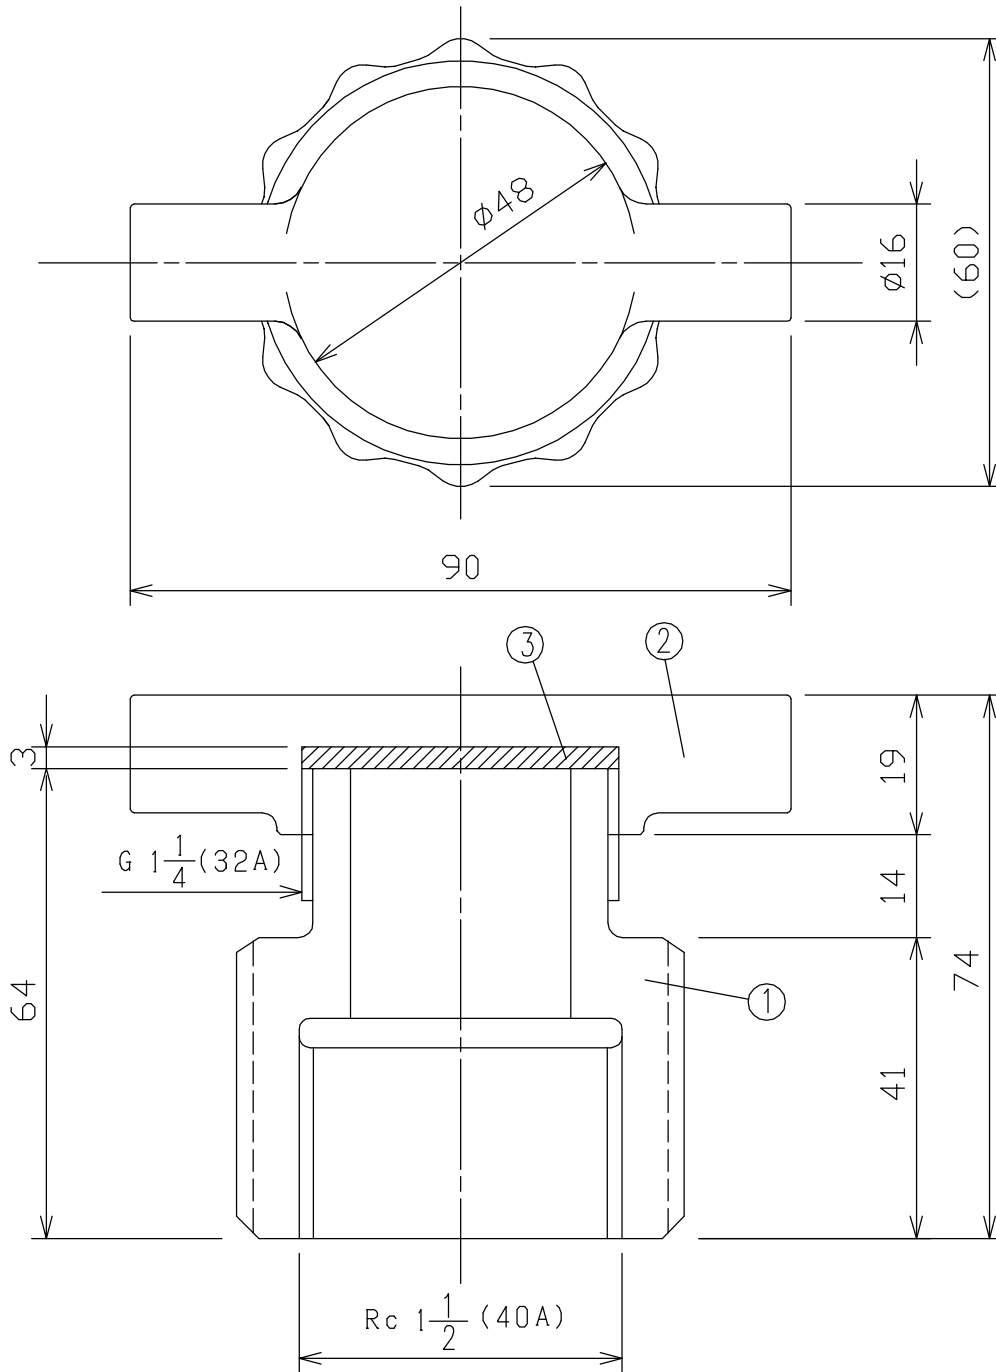

# 除水口 40A (キャップAC)

型式：JA-40

注意

- 本製品はガソリン・軽油・灯油・重油を対象としております。前記以外の他の液種へのご使用につきましては、最寄りの当社支店・営業所へお問い合わせください。なお、前記以外の他の液種へのご使用の場合、本製品は補償の対象外となりますのであらかじめご了承ください。
- 本製品の故障の発生を考慮して、事故や損害などに対する冗長設計などの安全設計ならびに安全対策をお願いいたします。
- 本製品の使用あるいは不具合に起因もしくは関連する、直接的または間接的な損害、その他一切について責任を負いかねますのであらかじめご了承ください。

| 3                     | パッキン             | NBR      | 1    |
|-----------------------|------------------|----------|------|
| 2                     | キャップ             | AC       | 1    |
| 1                     | 本体               | FC       | 1    |
| No.                   | DESCRIPTION      | MATERIAL | PIE. |
| 名称                    | 除水口 40A (キャップAC) |          |      |
| 図面番号                  | TB-1515A         |          |      |
| <b>SKK 昭和機器工業株式会社</b> |                  |          |      |